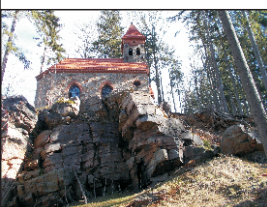

Wybierz cel wycieczki i potwierdź pieczątką z dowolnej góry.

miejsce na potwierdzenie

Sam decydujesz kiedy „zdobędziesz” wybraną górę, mając na uwadze bezpieczeństwo i zdrowie swoje, innych turystów oraz np. wolny weekend i warunki pogodowe.

Regulamin na stronie : www.ktukol.pl