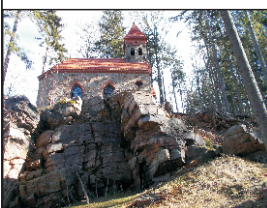

1492 m n.p.m.

1. Wybierz Górę którą „zdobędziesz”
 2. Potwierdź pieczątką ze schroniska, wieży widokowej, restauracji lub wklej- prześlij czytelne zdjęcie na tle charakterystycznego miejsca z wybranej Góry.
 3. Prześlij informację dotyczącą dotarcia do wybranego celu wycieczki na adres e - mail organizatora.
 4. Ustal z organizatorem warunki odbioru pamiątkowego medalu np. przesyłka pocztowa lub odbiór osobisty w siedzibie KTK KTUKOL w Głuchołazach przy zachowaniu wszelkich środków ostrożności, w ustalonym wcześniej terminie.
- *medal 1 wycieczka i minimum jedna góra :
PRADZIAD - BISKUPIA KOPA - GÓRA CHROBREGO -
BORÓWKOWA**

Prześlij wiadomość o zdobyciu Góry
e - mail : elekkontakt@interia.pl
lub sms : tel. 500082086

**BORÓWKOWA
900 m n.p.m.**

GÓRA CHROBREGO

Wybierz cel wycieczki i potwierdź pieczątką z dowolnej góry.

miejsce na potwierdzenie